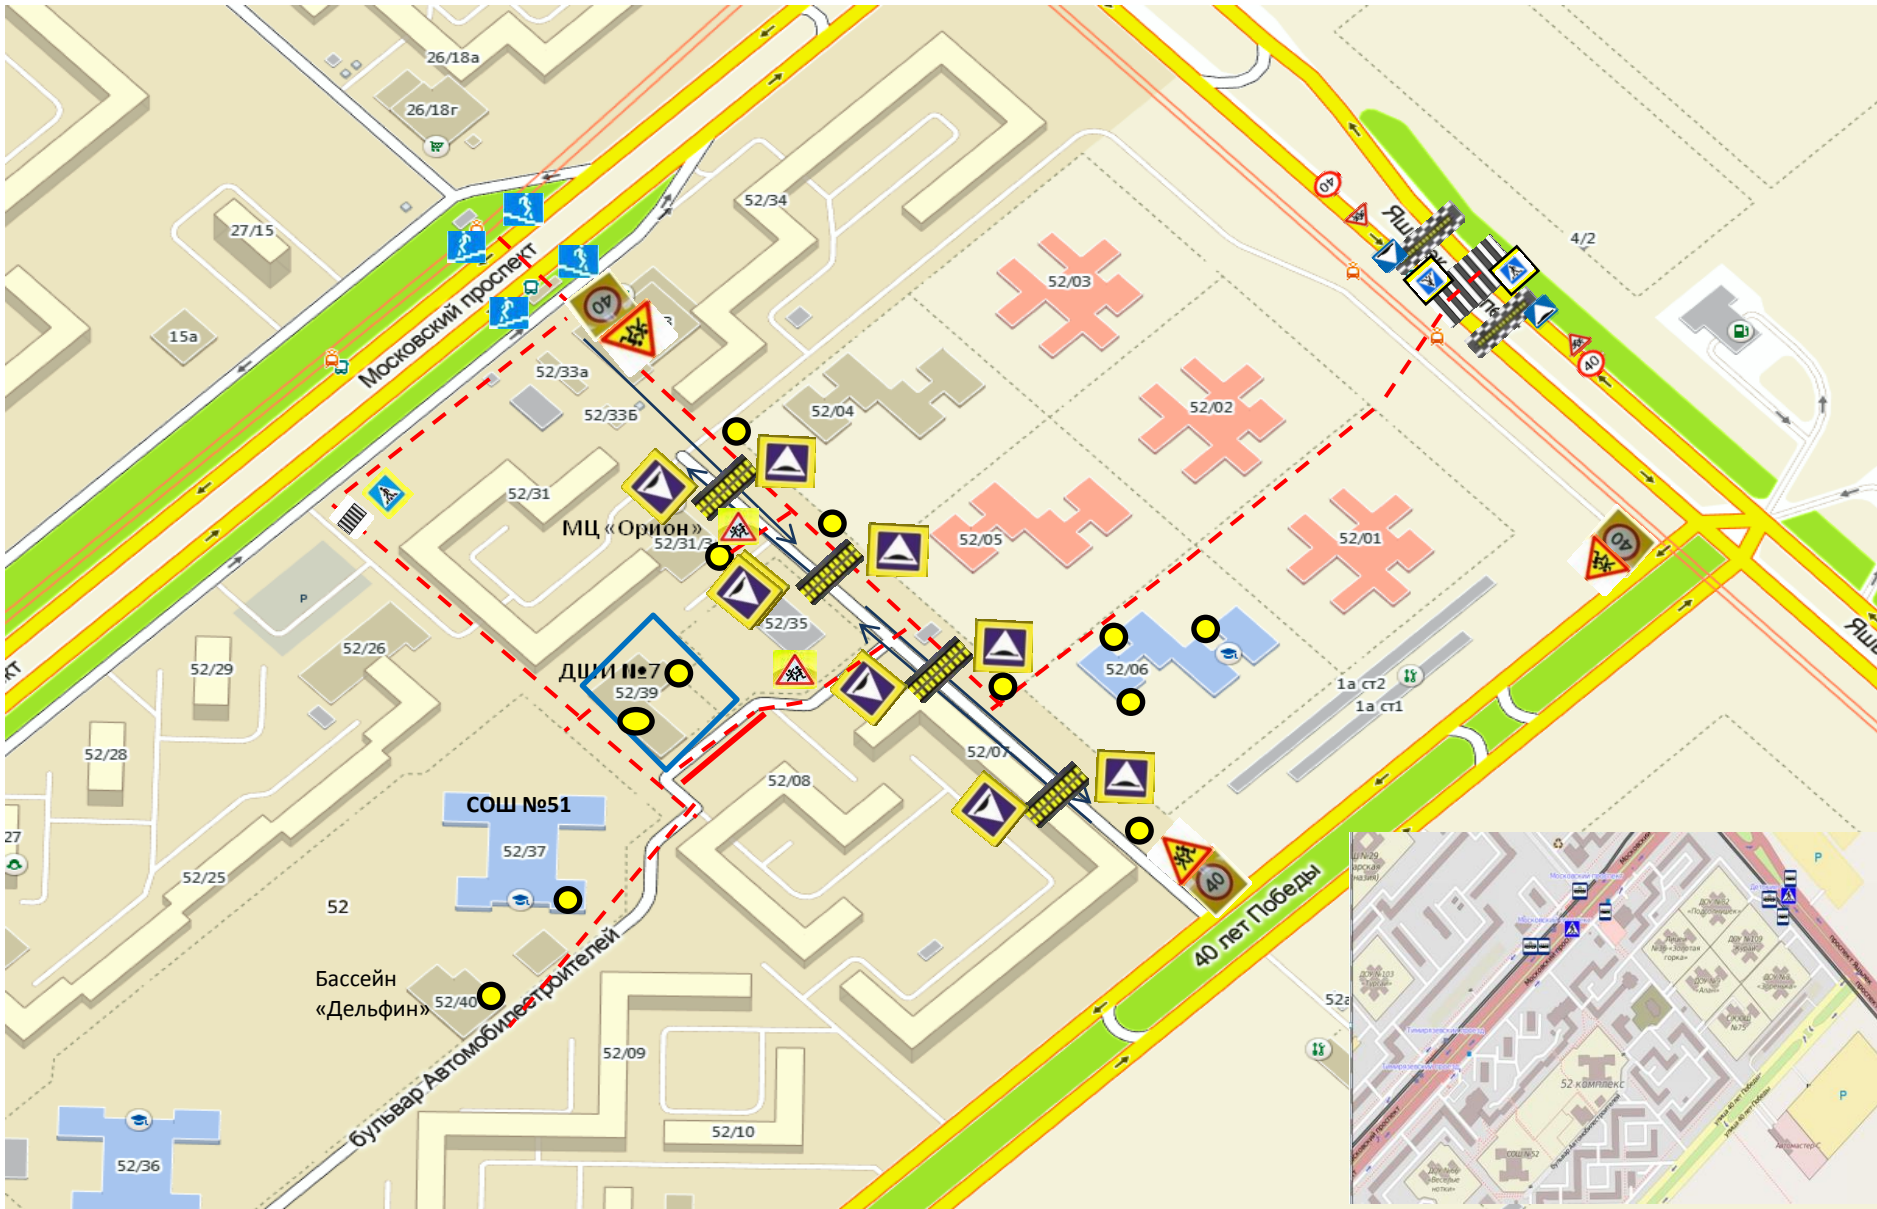

План-схема безопасного маршрута МАУ ДО "Детская школа искусств №7"

Условные обозначения:

- направление движения ТС
- направление безопасного движения детей в /из школы
- искусственное освещение
- границы школьной территории
- опасные участки